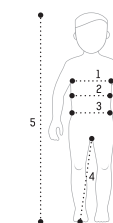

Commande et réapprovisionnement faciles pour les clubs et les magasins

COMMENT PRENDRE SES MESURES ?

HOMMES	HAUTS		BAS		
	Poitrine ⁽¹⁾	Taille ⁽²⁾	Hanches ⁽³⁾	Entrejambe ⁽⁴⁾	Stature ⁽⁵⁾
cm					
S	33-35"	30-31"	33-35"	39"	
M	36-38"	31-33"	36-38"	30"	
L	38-41"	33-34"	38-42"	31"	
XL	41-42"	34-36"	42-42"	31"	
XXL	44-45"	36-38"	44-45"	32"	

FEMMES	HAUTS		BAS		
	Poitrine ⁽¹⁾	Taille ⁽²⁾	Hanches ⁽³⁾	Entrejambe ⁽⁴⁾	Stature ⁽⁵⁾
cm					
XS	34-35"	25-26"	34-35"	30"	
S	35-36"	26-27"	38-39"	30-31"	
M	37-38"	28-29"	39-42"	31"	
L	38-39"	29-30"	44-45"	31-32"	
XL	40-41"	31"	47-48"	32"	
X0	41-43"	32"	50-51"	32-33"	

GARÇONS	HAUTS		BAS		
	Poitrine ⁽¹⁾	Taille ⁽²⁾	Hanches ⁽³⁾	Entrejambe ⁽⁴⁾	Stature ⁽⁵⁾
cm					
6-8 ans	25-26"	22-23"	27-29"	22"	44-50"
8-10 ans	27"	23-24"	29-31"	25"	50-55"
10-12 ans	27-29"	24-26"	31-33"	28"	55-60"
12-14 ans	29-31"	26-28"	33-35"	31"	60-64"

- (1) Passez le mètre ruban autour votre poitrine à son niveau le plus large, sous les aisselles, puis sur vos omoplates.
- (2) Passez le mètre ruban au niveau le plus étroit de votre buste, légèrement au-dessus du nombril.
- (3) Passez le mètre ruban autour de vos hanches et de vos fesses à leur niveau le plus large.
- (4) Prenez la mesure du haut de votre cuisse jusqu'à votre cheville.
- (5) Prenez la mesure du sommet de votre tête jusqu'à votre talon.