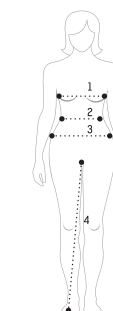

Commande et réapprovisionnement faciles pour les clubs et les magasins

COMMENT PRENDRE SES MESURES ?

HOMMES	HAUTS		BAS		
	Poitrine ⁽¹⁾	Taille ⁽²⁾	Hanches ⁽³⁾	Entrejambe ⁽⁴⁾	Stature ⁽⁵⁾
cm					
S	33-35"	30-31"	33-35"	39"	
M	36-38"	31-33"	36-38"	30"	
L	38-41"	33-34"	38-42"	31"	
XL	41-42"	34-36"	42-42"	31"	
XXL	44-45"	36-38"	44-45"	32"	

FEMMES	HAUTS		BAS		
	Poitrine ⁽¹⁾	Taille ⁽²⁾	Hanches ⁽³⁾	Entrejambe ⁽⁴⁾	Stature ⁽⁵⁾
cm					
XS	34-35"	25-26"	34-35"	30"	
S	35-36"	26-27"	38-39"	30-31"	
M	37-38"	28-29"	39-42"	31"	
L	38-39"	29-30"	44-45"	31-32"	
XL	40-41"	31"	47-48"	32"	
X0	41-43"	32"	50-51"	32-33"	

GARÇONS	HAUTS		BAS		
	Poitrine ⁽¹⁾	Taille ⁽²⁾	Hanches ⁽³⁾	Entrejambe ⁽⁴⁾	Stature ⁽⁵⁾
cm					
6-8 ans	25-26"	22-23"	27-29"	22"	44-50"
8-10 ans	27"	23-24"	29-31"	25"	50-55"
10-12 ans	27-29"	24-26"	31-33"	28"	55-60"
12-14 ans	29-31"	26-28"	33-35"	31"	60-64"

- (1) Passez le mètre ruban autour votre poitrine à son niveau le plus large, sous les aisselles, puis sur vos omoplates.
- (2) Passez le mètre ruban au niveau le plus étroit de votre buste, légèrement au-dessus du nombril.
- (3) Passez le mètre ruban autour de vos hanches et de vos fesses à leur niveau le plus large.
- (4) Prenez la mesure du haut de votre cuisse jusqu'à votre cheville.
- (5) Prenez la mesure du sommet de votre tête jusqu'à votre talon.