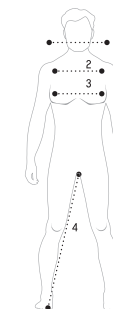

Commande et réapprovisionnement faciles pour les clubs et les magasins

COMMENT PRENDRE SES MESURES ?

HOMMES	HAUTS		BAS		
	Poitrine ⁽¹⁾	Taille ⁽²⁾	Hanches ⁽³⁾	Entrejambe ⁽⁴⁾	Stature ⁽⁵⁾
cm					
S	33-35"	30-31"	33-35"	39"	
M	36-38"	31-33"	36-38"	30"	
L	38-41"	33-34"	38-42"	31"	
XL	41-42"	34-36"	42-42"	31"	
XXL	44-45"	36-38"	44-45"	32"	

FEMMES	HAUTS		BAS		
	Poitrine ⁽¹⁾	Taille ⁽²⁾	Hanches ⁽³⁾	Entrejambe ⁽⁴⁾	Stature ⁽⁵⁾
cm					
XS	34-35"	25-26"	34-35"	30"	
S	35-36"	26-27"	38-39"	30-31"	
M	37-38"	28-29"	39-42"	31"	
L	38-39"	29-30"	44-45"	31-32"	
XL	40-41"	31"	47-48"	32"	
X0	41-43"	32"	50-51"	32-33"	

GARÇONS	HAUTS		BAS		
	Poitrine ⁽¹⁾	Taille ⁽²⁾	Hanches ⁽³⁾	Entrejambe ⁽⁴⁾	Stature ⁽⁵⁾
cm					
6-8 ans	25-26"	22-23"	27-29"	22"	44-50"
8-10 ans	27"	23-24"	29-31"	25"	50-55"
10-12 ans	27-29"	24-26"	31-33"	28"	55-60"
12-14 ans	29-31"	26-28"	33-35"	31"	60-64"

- (1) Passez le mètre ruban autour votre poitrine à son niveau le plus large, sous les aisselles, puis sur vos omoplates.
- (2) Passez le mètre ruban au niveau le plus étroit de votre buste, légèrement au-dessus du nombril.
- (3) Passez le mètre ruban autour de vos hanches et de vos fesses à leur niveau le plus large.
- (4) Prenez la mesure du haut de votre cuisse jusqu'à votre cheville.
- (5) Prenez la mesure du sommet de votre tête jusqu'à votre talon.